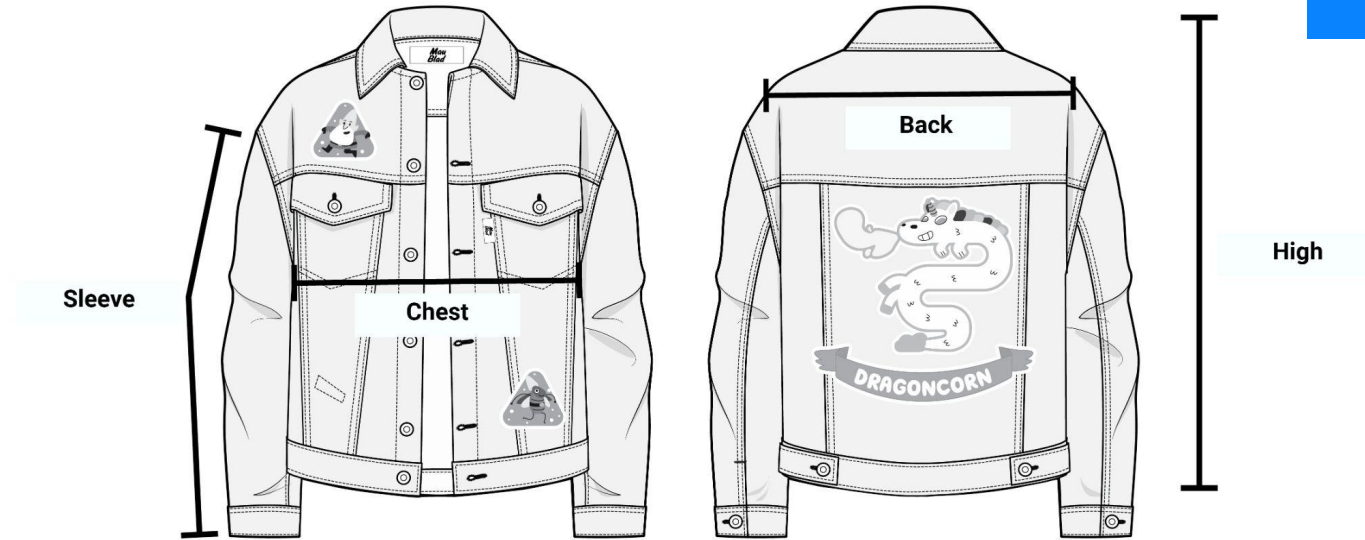

# Men

Size	Chest	Sleeve	Back	High
M	49 cm	62 cm	52 cm	69 cm
L	51 cm	65 cm	53 cm	70 cm
XL	52 cm	67 cm	56 cm	73 cm

# Woman

Size	Chest	Sleev	Back	High
M	39 cm	58 cm	46 cm	56 cm
L	41 cm	59 cm	45 cm	58 cm
XL	45 cm	60 cm	47 cm	60 cm