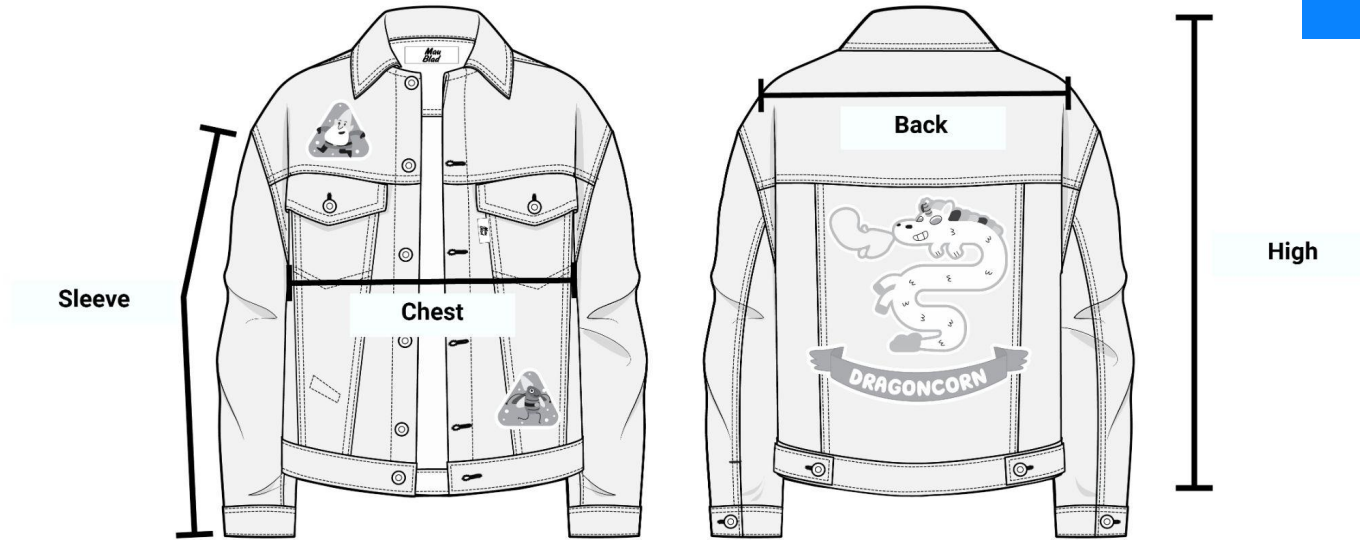

# Men

Size	Chest	Sleeve	Back	High
M	49 cm	62 cm	52 cm	69 cm
L	51 cm	65 cm	53 cm	70 cm
XL	52 cm	67 cm	56 cm	73 cm

# Woman

Size	Chest	Sleev	Back	High
M	39 cm	58 cm	46 cm	56 cm
L	41 cm	59 cm	45 cm	58 cm
XL	45 cm	60 cm	47 cm	60 cm